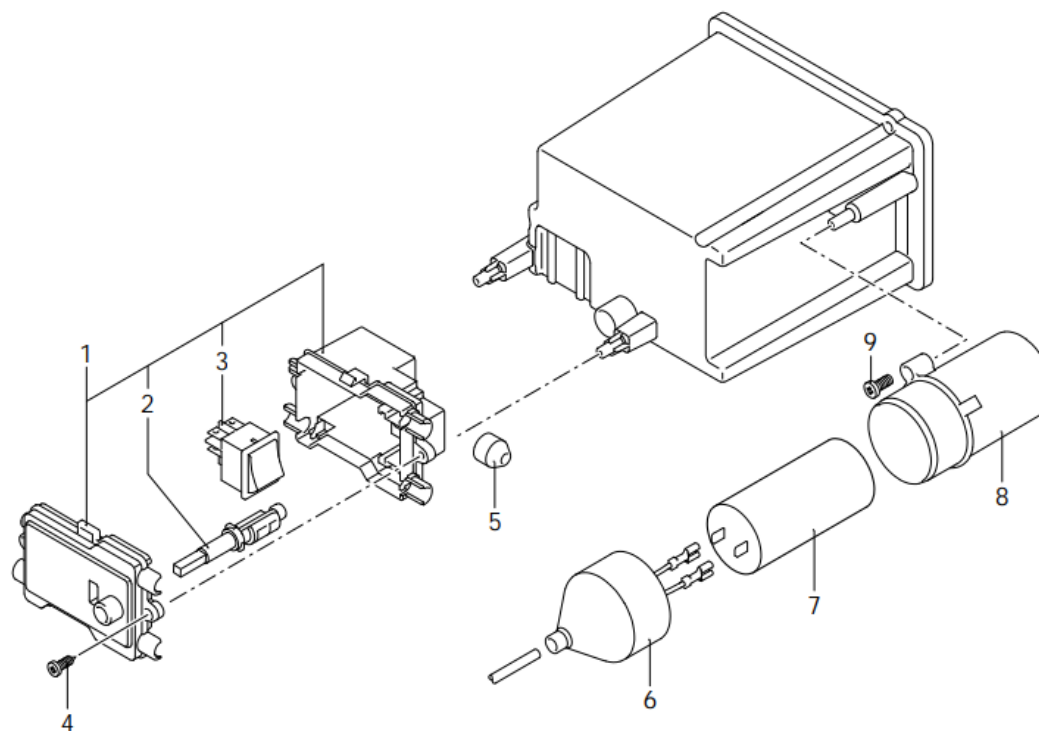

Diagram 6

AR-0_003181_v01