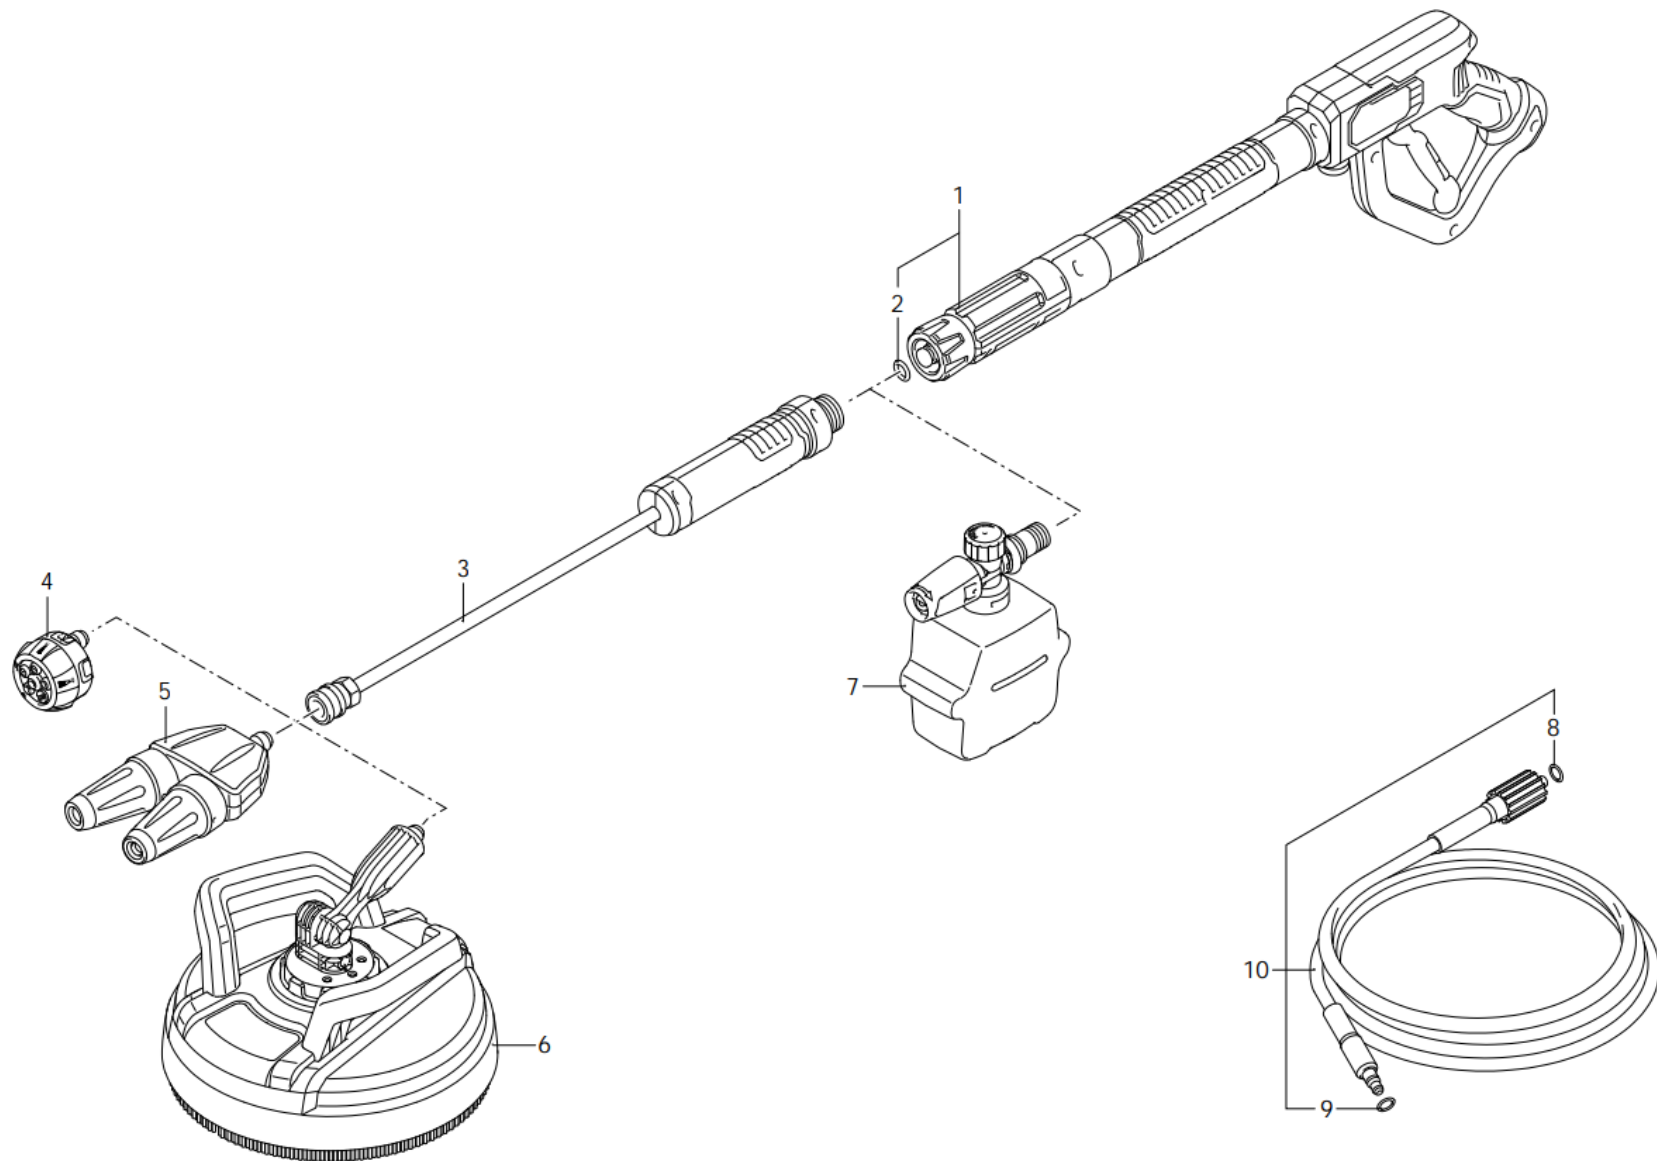

AR-0_003167_v01

230-240 V- / 50 Hz

UK

Diagram	Part ID	Apelson PN	MPN	Part Description	Qty
1	1	5460080	5460080	CASING	1
1	2	5460200	5460200	BRACKET	1
1	3	5460190	5460190	BRACKET	1
1	4	5460760	5460760	SCREW	2
1	5	5460360	5460360	GUARD	1
1	6	5460101	5460101	GUARD	1
1	7	5460760	5460760	SCREW	4
1	8	5460110	5460110	PLATE	1
1	9	4221266	4221266	KNOB	1
1	10	4381640	4381640	RUBBER FOOT	2
1	11	50943	50943	SCREW	2
1	12	5460130	5460130	HANDLE	1
1	13	50943	50943	SCREW	1
1	14	5460310	5460310	BRACKET	1
1	15	5460800	5460800	SCREW	4
1	16	5460750	5460750	WASHER	4
1	17	5460740	5460740	SCREW	2
1	18	4381890	4381890	RUBBER FOOT	4
1	19	5460350	5460350	BRACKET	1
1	20	5460530	5460530	COVER	1
1	21	50943	50943	SCREW	3
1	22	3085940	3085940	SCREW	2
1	23	3085870	3085870	CABLE GLAND	1
1	24	5460640	5460640	CABLE	1
1	25	3082130	3082130	WATER COUPLING KIT	1
2	1	5460250	5460250	KNOB	1
2	2	4381190	4381190	LEVER	1
2	3	5460700	5460700	SCREW	1
2	4	5000100	5000100	HUB PIN	1
2	5	5460330	5460330	LOCK	1
2	6	50943	50943	SCREW	4
2	7	4101770	4101770	PLATE	2
2	8	4101730	4101730	SUPPORT	2
2	9	4580450	4580450	SCREW	1
2	10	4581020	4581020	FITTING	1
2	11	4101520	4101520	FORK	2
2	12	4101710	4101710	RING	2
2	13	4200060	4200060	RING	2
2	14	5460660	5460660	O-RING	2
2	15	4101760	4101760	FITTING	1
2	16	3083390	3083390	O-RING	2