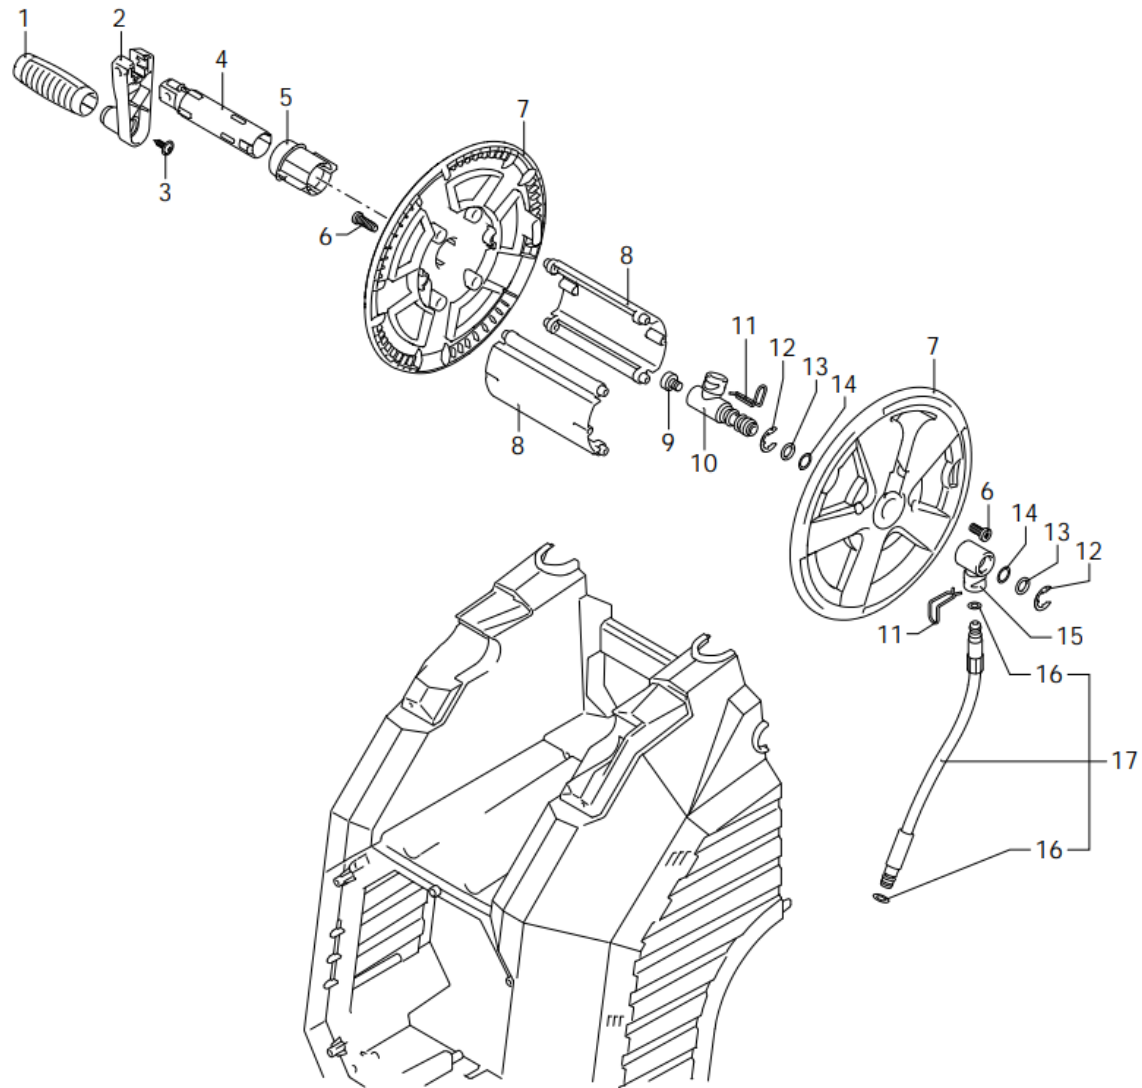

Diagram 2

AR-O_003180_v01