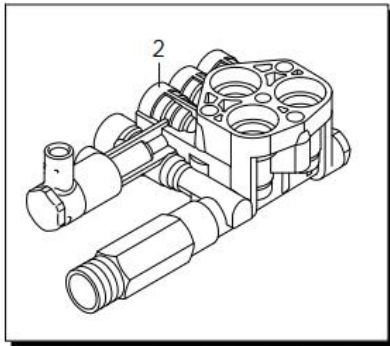

Diagram 4

AR-0_003166_v01