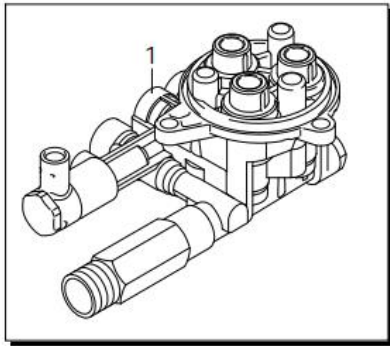

Diagram 4

AR-0_003166_v01