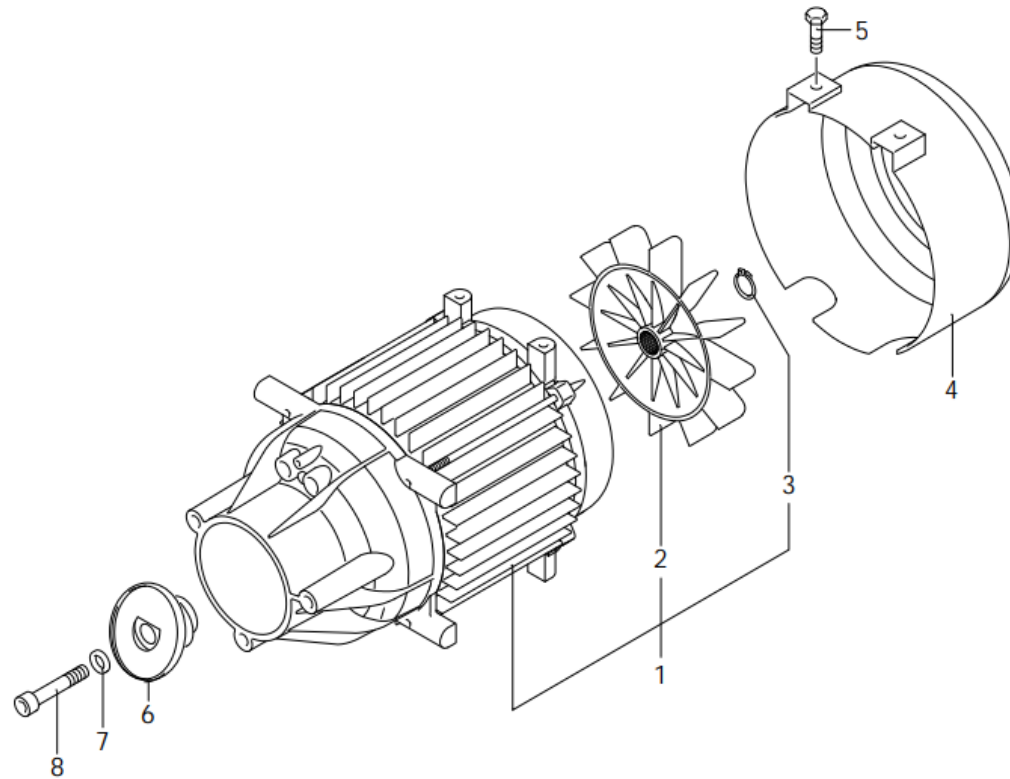

Diagram 5

AR-0_003165_v01