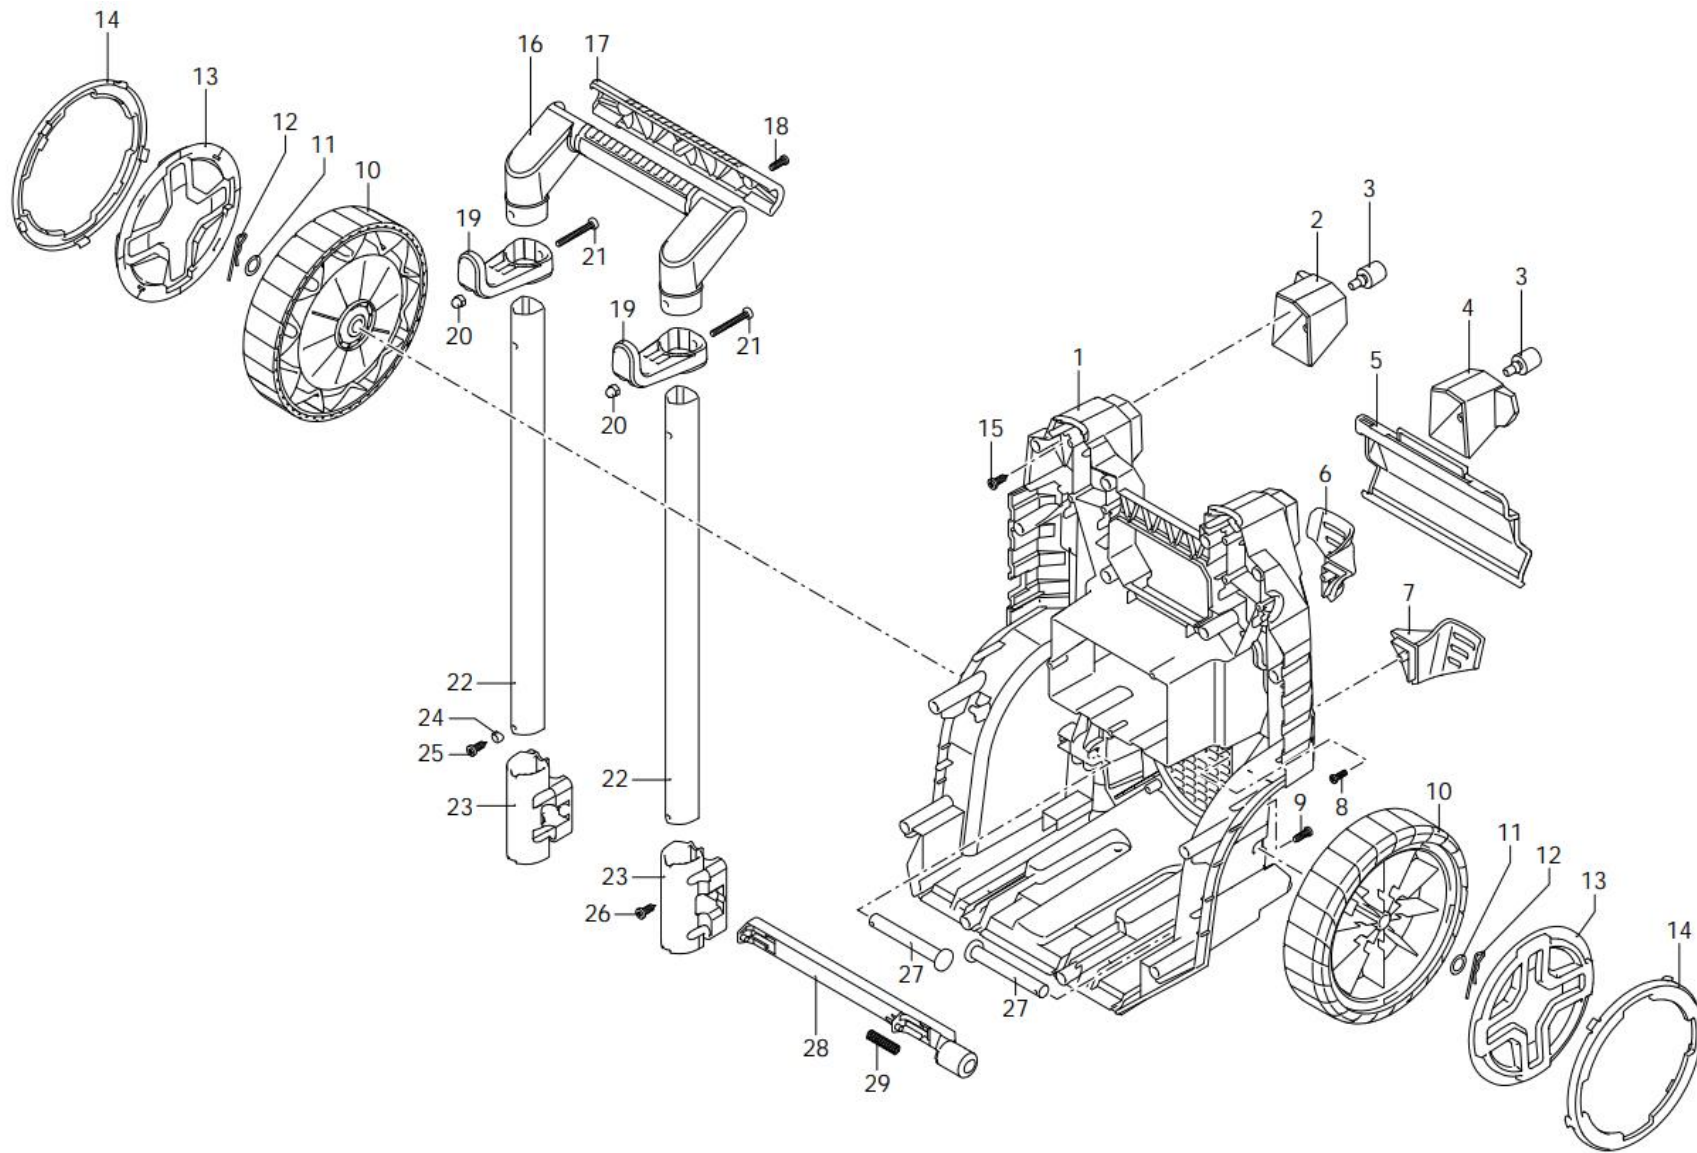

Diagram 3

AR-O_003164_v01