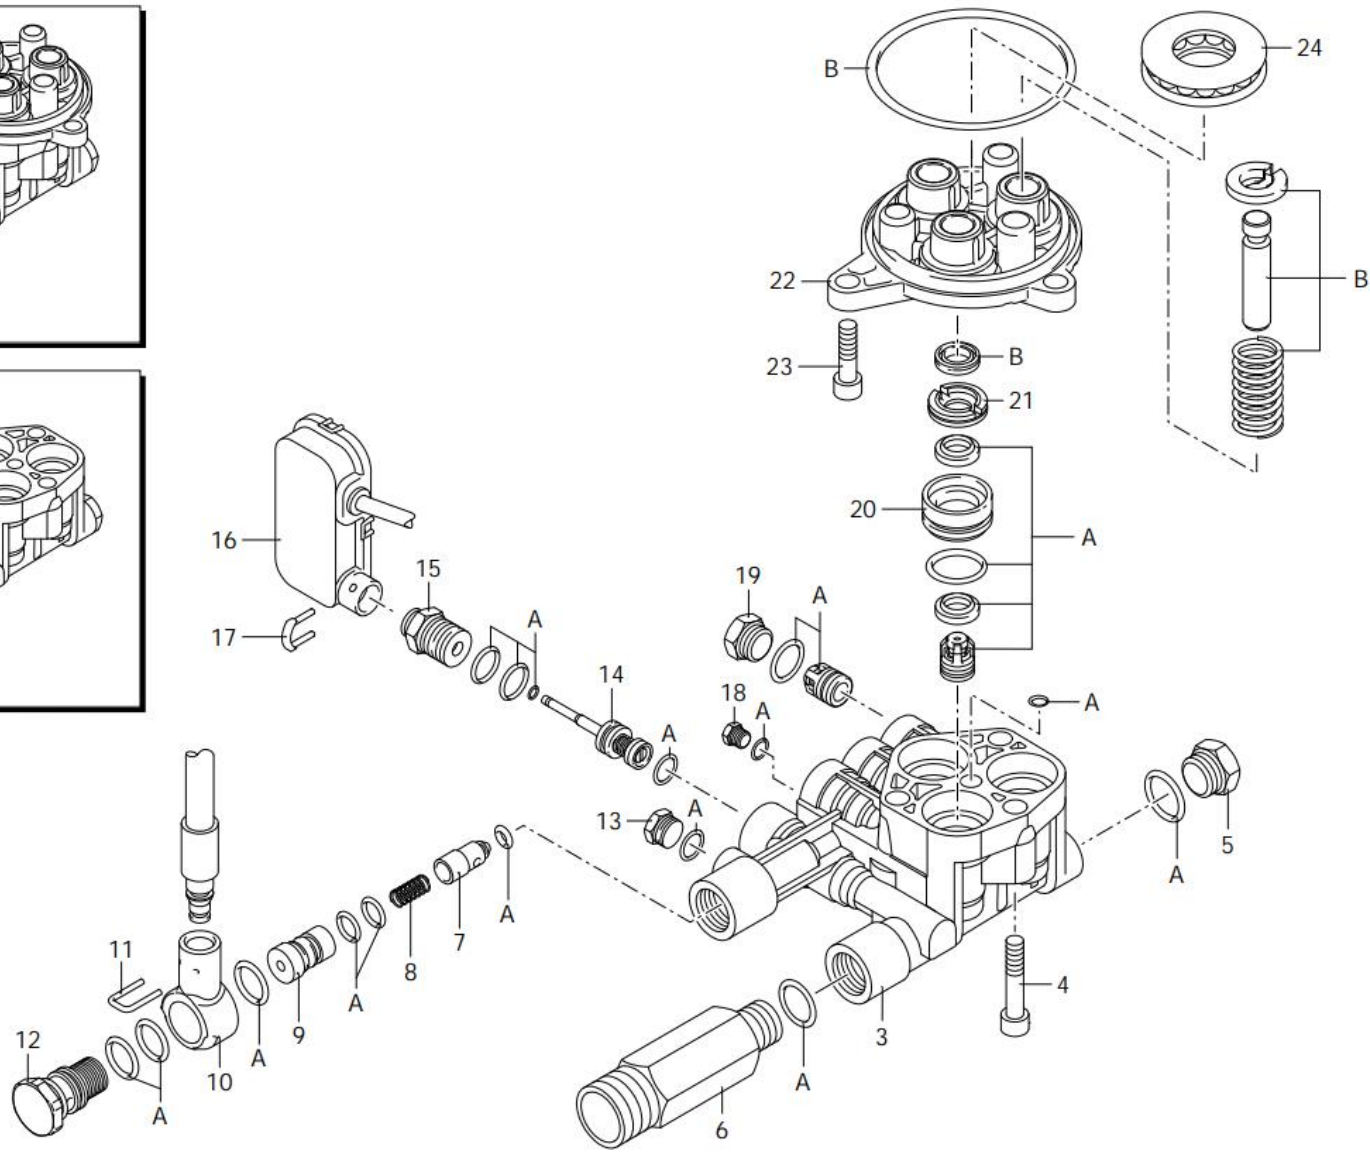

Diagram 4

AR-0_003166_v01